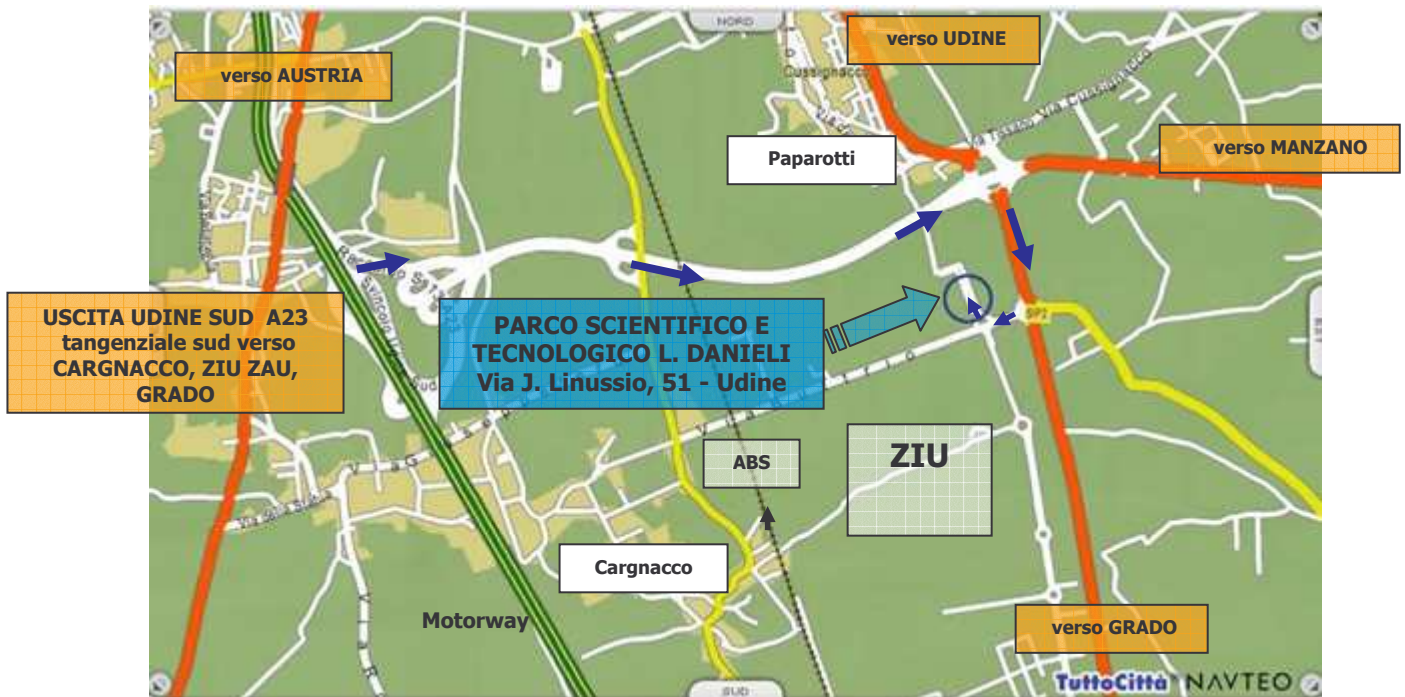

INDICAZIONI STRADALI PER RAGGIUNGERE IL PARCO SCIENTIFICO E TECNOLOGICO L. DANIELI DI UDINE

Le frecce blu indicano il percorso da seguire dall'uscita Udine Sud dell'Autostrada Palmanova-Tarvisio (A23)