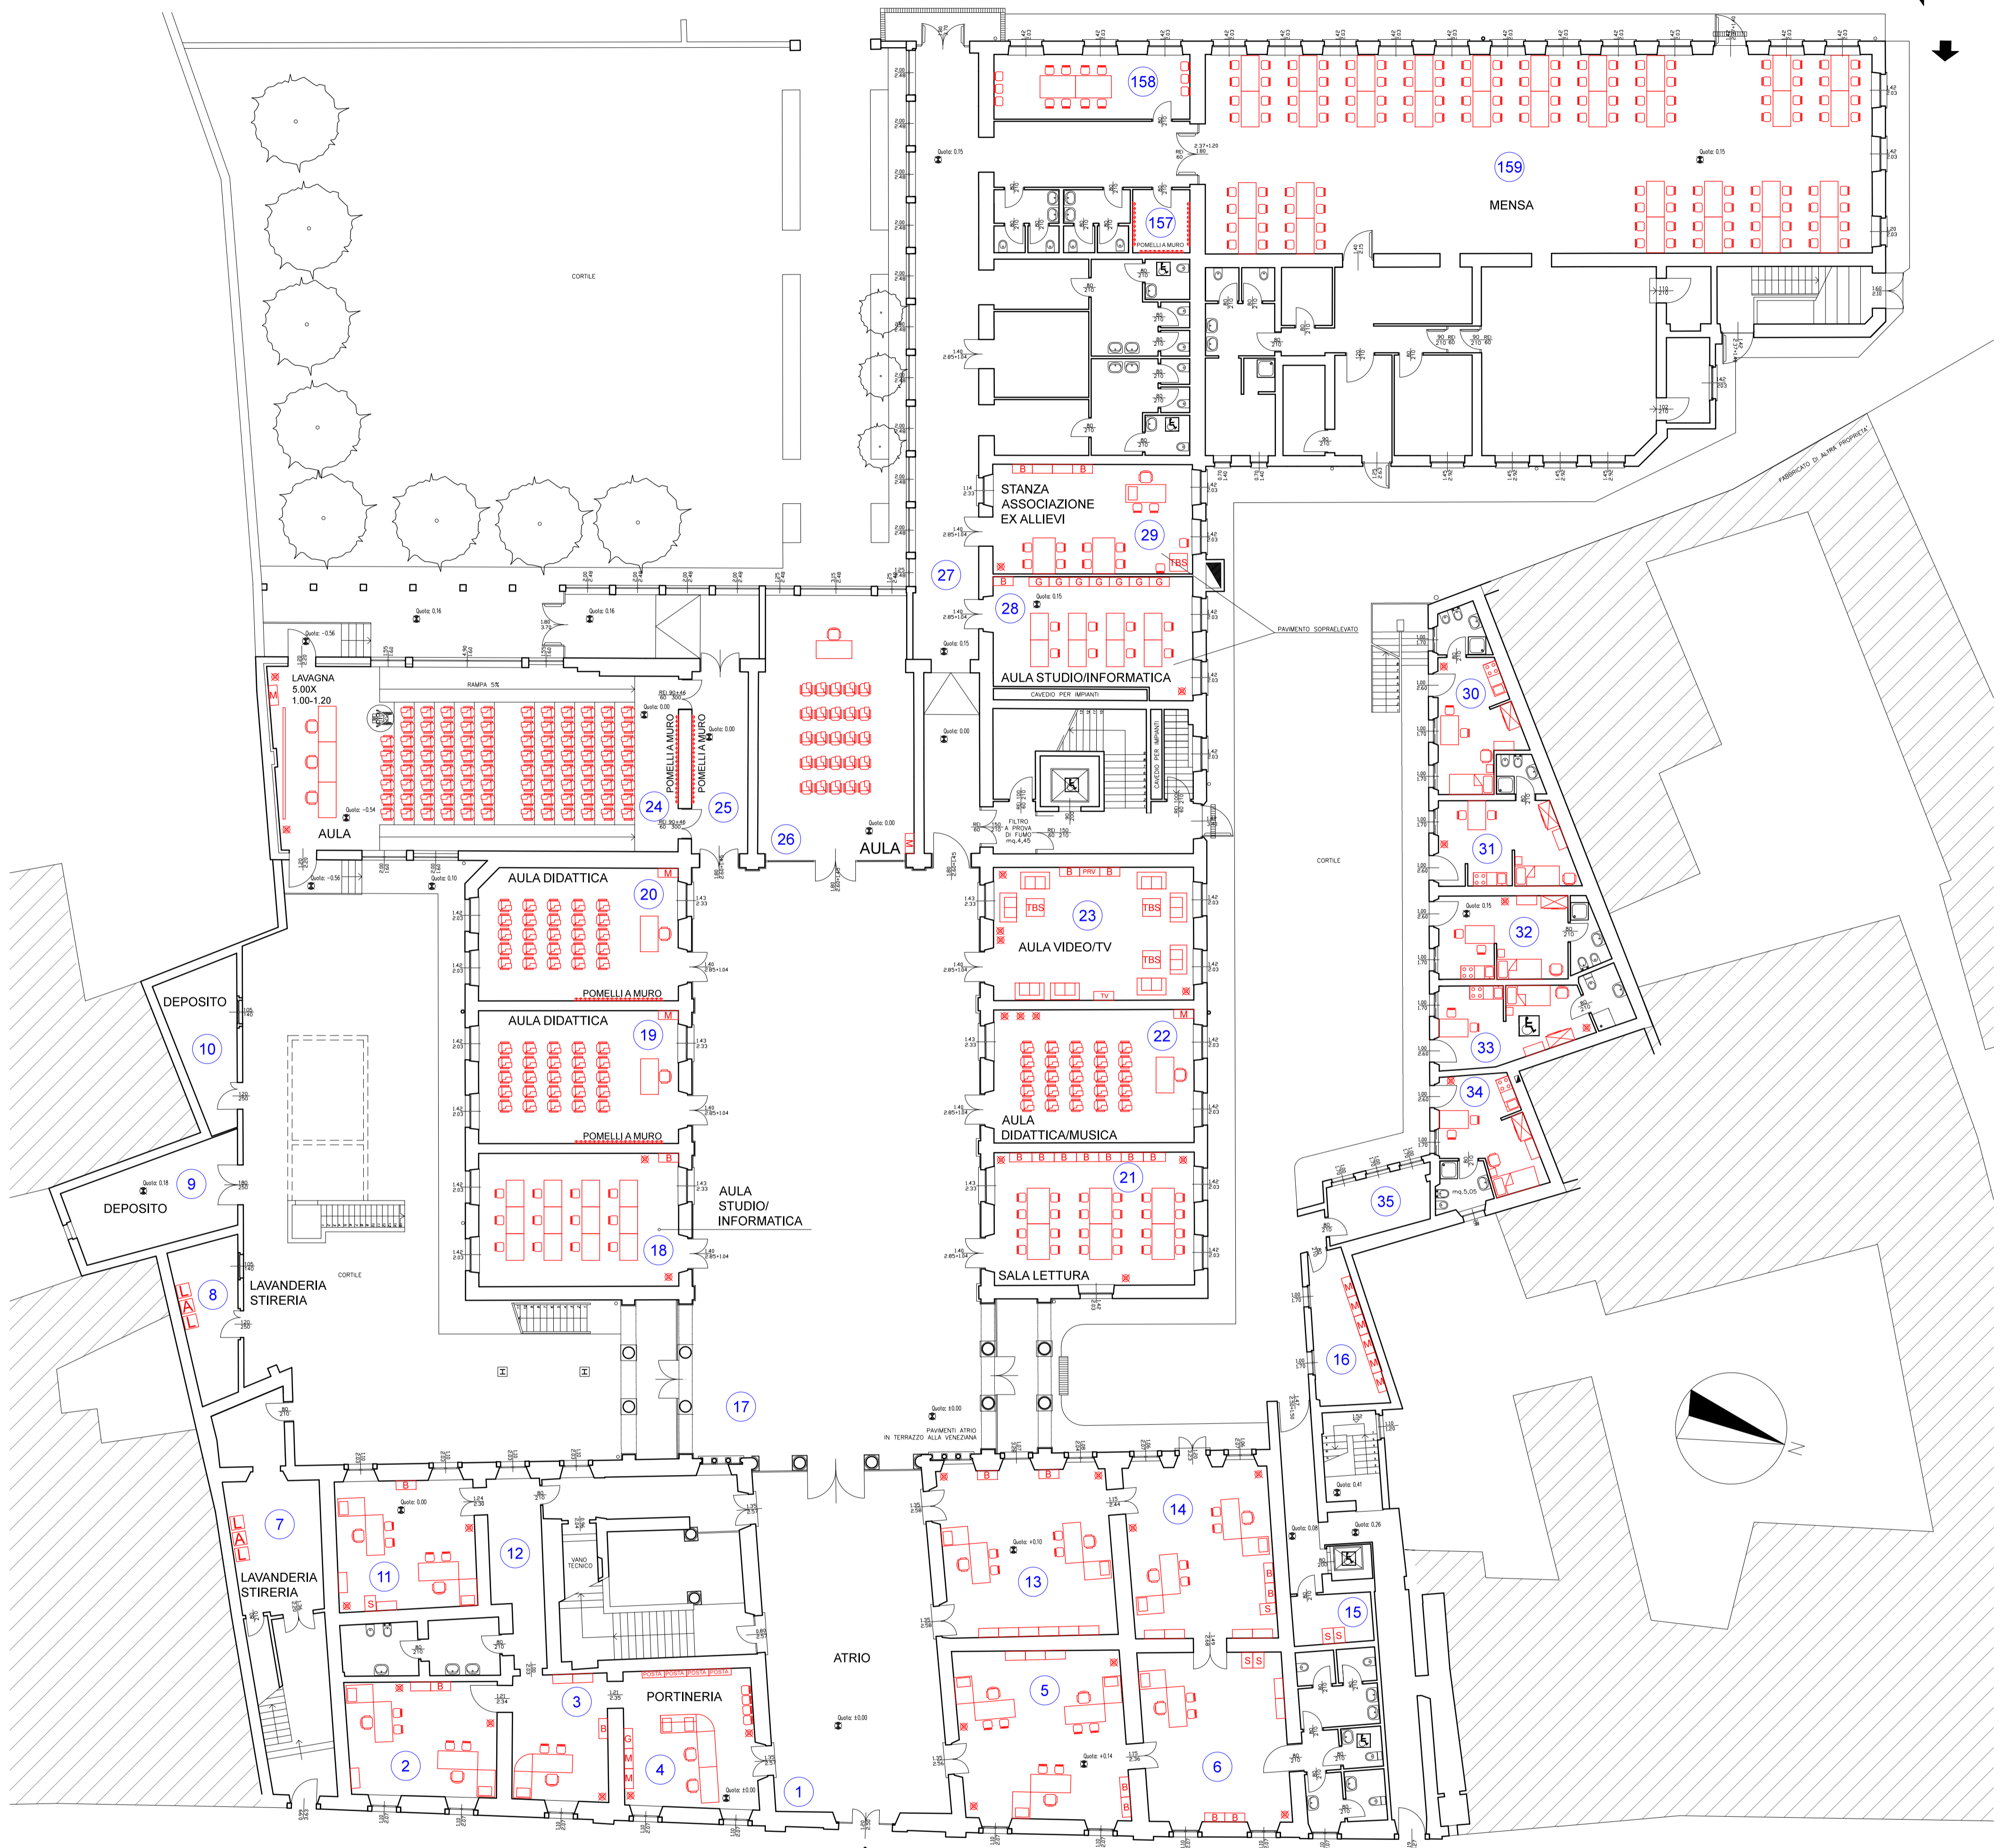

ACCESSO DA  
VIA DI TOPPO

INGRESSO  
VIA GEMONA

LEGENDA:

- ARMADI:
- B..... ARMADIO BASSO CIECO
  - BG..... ARMADIO BASSO A GIORNO
  - G..... ARMADIO ALTO A GIORNO
  - M..... ARMADIO METALLICO
  - POSTA..... ARMADIETTI PORTA POSTA
  - PRV..... SCAFFALE PORTA RIVISTE
  - S..... CLASSIFICATORE METALLICO
  - TV..... MOBILE PORTA TV
  - V..... ARMADIO ALTO A VETRI

- TAVOLI:
- TBS..... TAVOLO BASSO SOGGIORNO

- LAVANDERIA:
- A..... ASCIUGATRICE
  - L..... LAVATRICE

PROVINCIA DI UDINE  
**UNIVERSITA' DEGLI STUDI DI UDINE**  
AREA EDILIZIA E LOGISTICA

COMUNE DI UDINE

**PALAZZO GARZOLINI - COMPLESSO DI TOPPO WASSERMANN**

SCHEMA DISTRIBUTIVO DEGLI ARREDI  
PIANTA PIANO TERRENO

DATA: AGG. MARZO 2013  
SCALA: GRAFICA  
RIF.: DTWG-ARREDI-V28.DWG  
(L.Y.T. DTWG-0P-GARA)

TAVOLA  
**1/3**