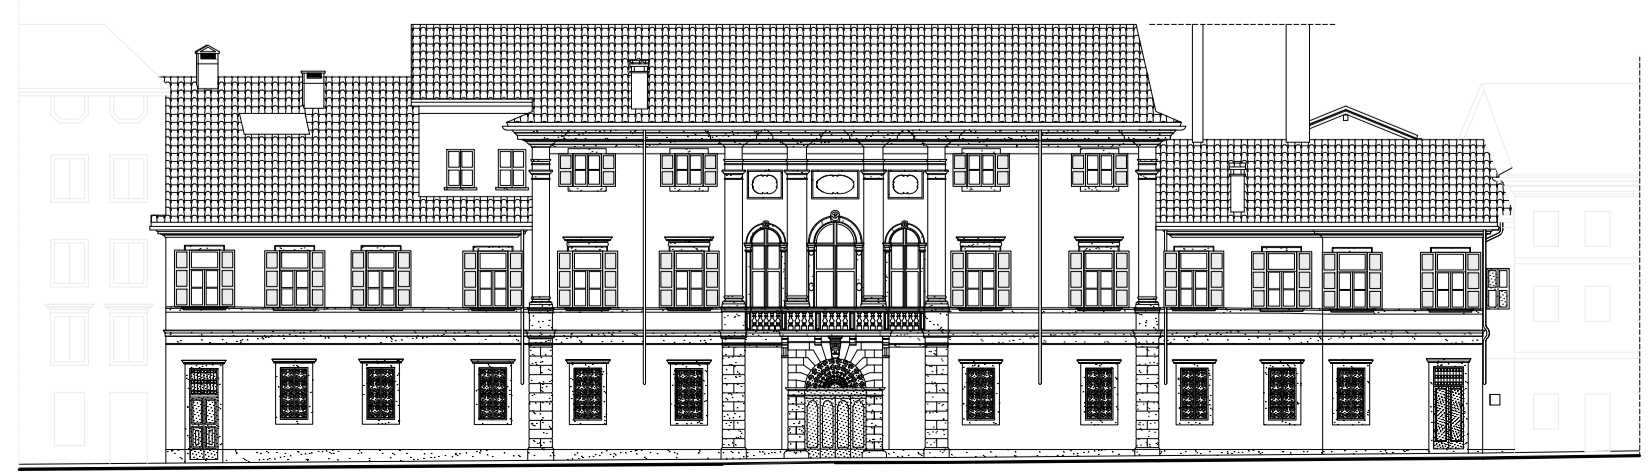

PROVINCIA DI UDINE
UNIVERSITA' DEGLI STUDI DI UDINE
AREA EDILIZIA E LOGISTICA

COMUNE DI UDINE

PALAZZO GARZOLINI - COMPLESSO DI TOPPO WASSERMANN

SCHEMA DISTRIBUTIVO DEGLI ARREDI
PIANTA PIANO TERRENO

DATA: AGG. MARZO 2013
SCALA: GRAFICA
RIF.: DTWG-ARREDI-V28.DWG
(L.Y.T. DTWG-0P-GARA)

TAVOLA
1/3