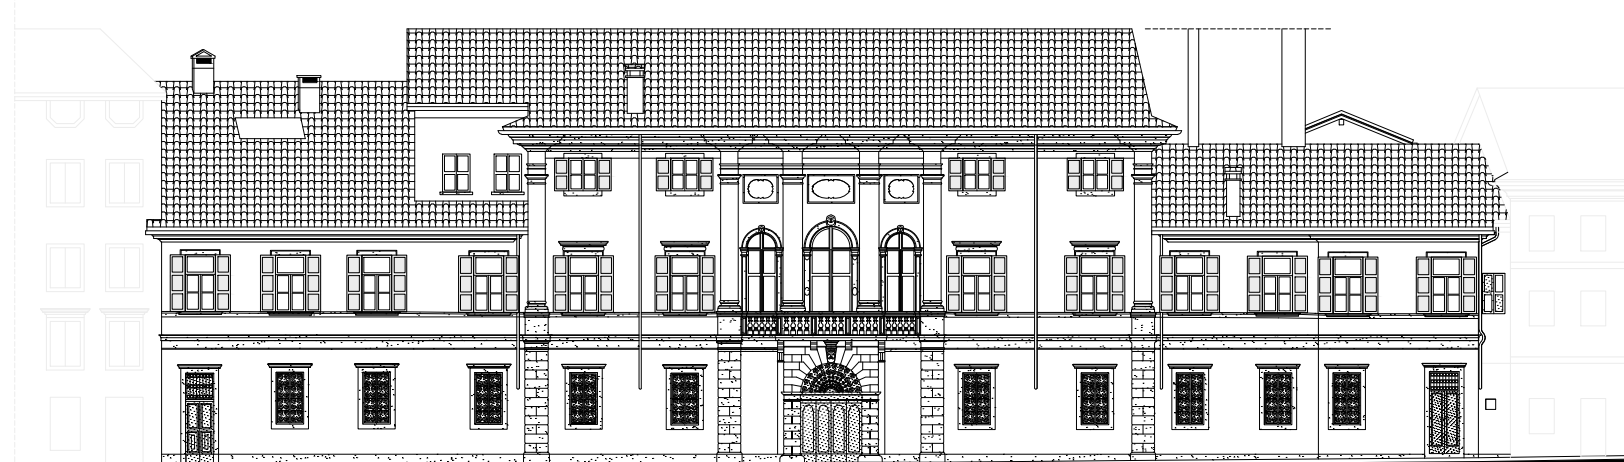

LEGENDA:

ARMADI:

- B..... ARMADIO BASSO CIECO
- BG..... ARMADIO BASSO A GIORNO
- G..... ARMADIO ALTO A GIORNO
- M..... ARMADIO METALLICO
- POSTA..... ARMADIETTI PORTA POSTA
- PRV..... SCAFFALE PORTA RIVISTE
- S..... CLASSIFICATORE METALLICO
- TV..... MOBILE PORTA TV
- V..... ARMADIO ALTO A VETRI

PROVINCIA DI UDINE
UNIVERSITA' DEGLI STUDI DI UDINE
 AREA EDILIZIA E LOGISTICA

COMUNE DI UDINE

PALAZZO GARZOLINI - COMPLESSO DI TOPPO WASSERMANN

SCHEMA DISTRIBUTIVO DEGLI ARREDI

PIANTA PIANO SECONDO

TAVOLA

DATA
 AGG. MARZO 2013

SCALA

GRAFICA

RIF.
 DTWG-ARREDI-V28.DWG
 (LYT. DTWG-2P-GARA)

3/3