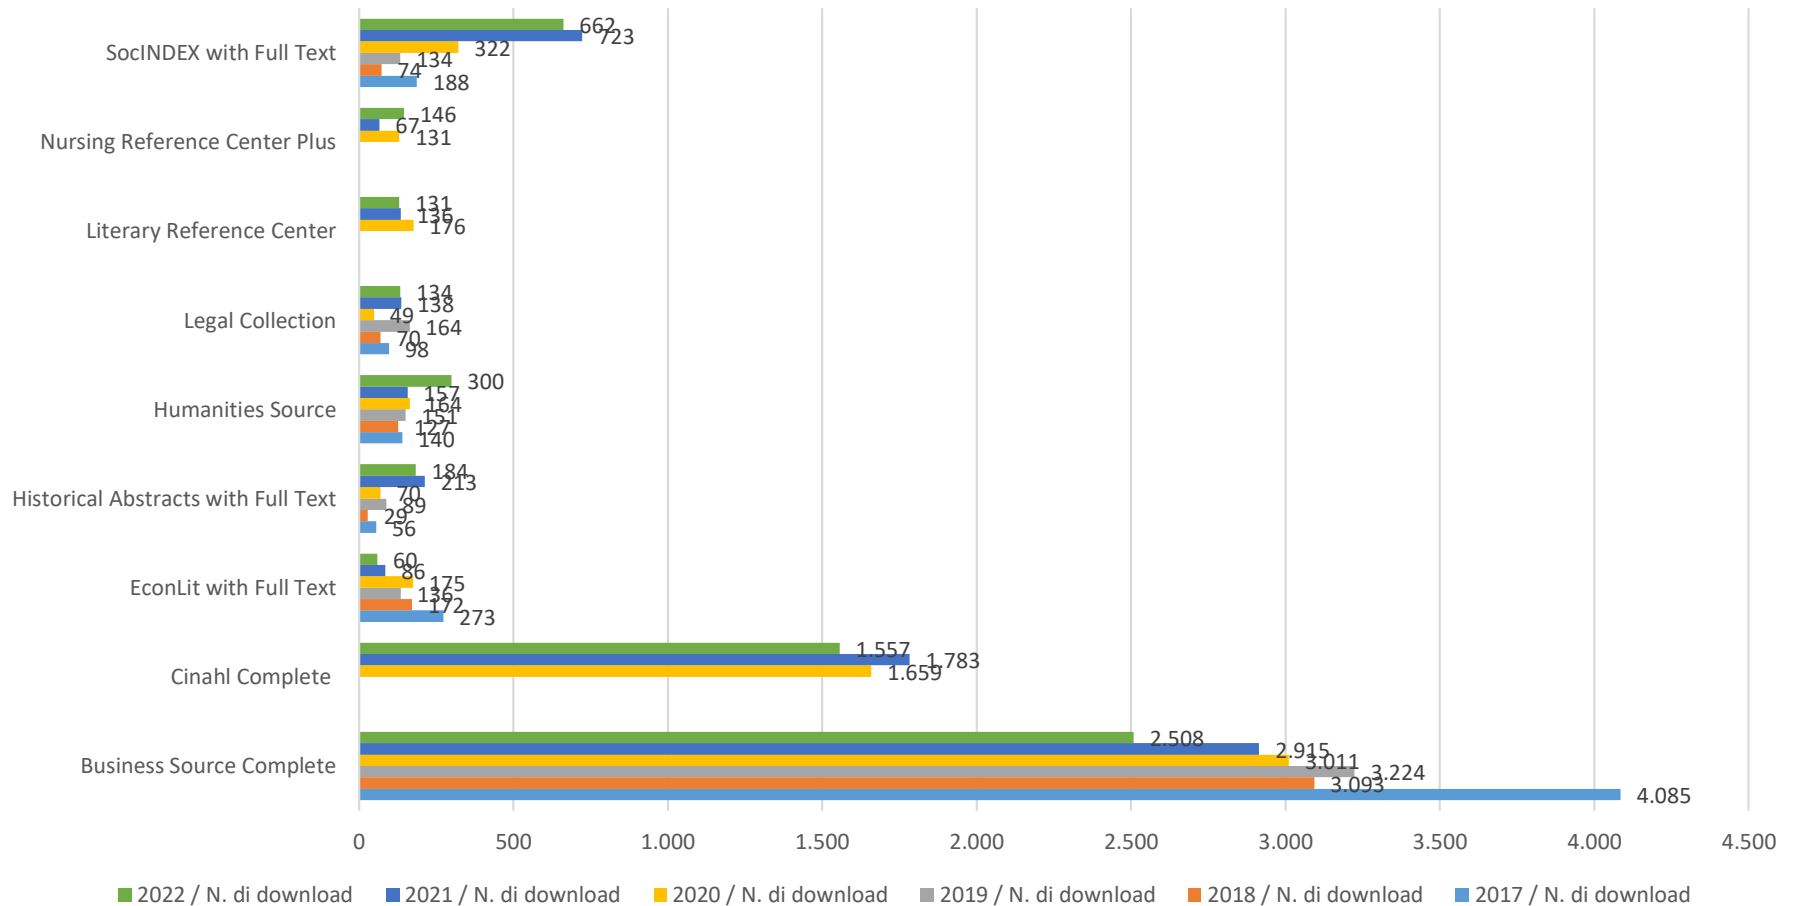

Utilizzo Risorse elettroniche 2017 - 2022

Banche dati (N. di ricerche)

Utilizzo Risorse elettroniche 2017 - 2022

Banche dati con full text / N. di ricerche)

Utilizzo Risorse elettroniche 2017 - 2022

Banche dati con full text (N. di download)

Utilizzo Risorse elettroniche 2017 - 2022

Riviste online (N. di download da 5.001 a 250.000)

Utilizzo Risorse elettroniche 2017 - 2022

Riviste online (N. di download da 1 a 5.000)