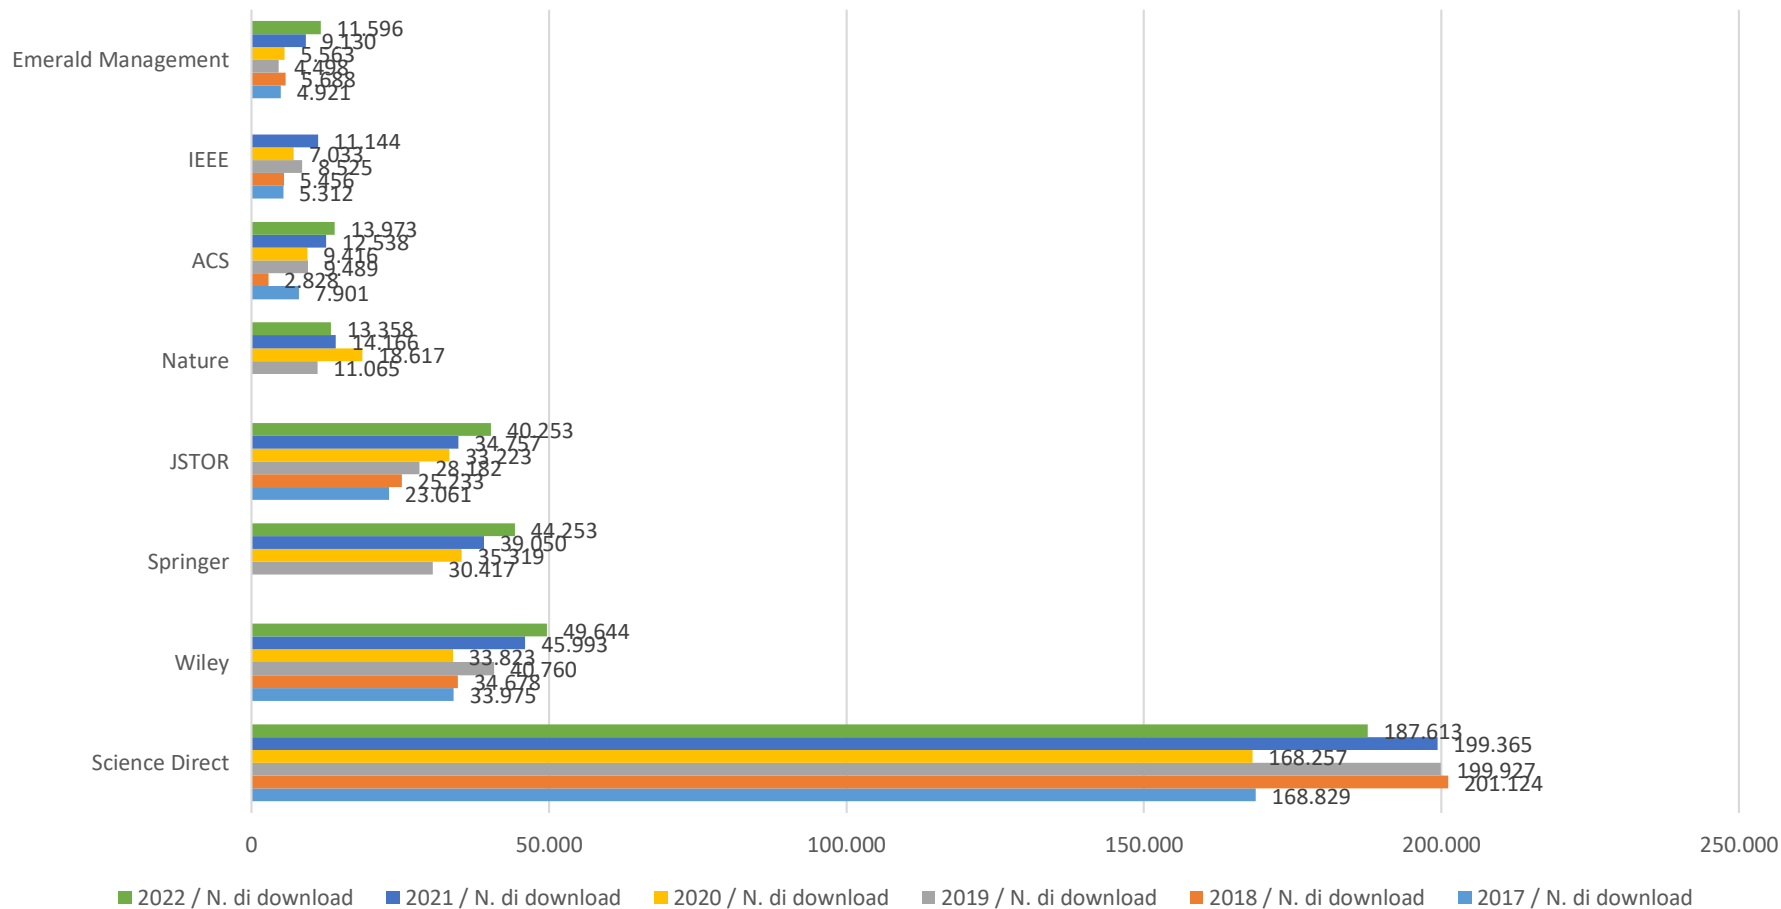

Utilizzo Risorse elettroniche 2017 - 2022

Banche dati (N. di ricerche)

Utilizzo Risorse elettroniche 2017 - 2022

Banche dati con full text / N. di ricerche)

Utilizzo Risorse elettroniche 2017 - 2022

Banche dati con full text (N. di download)

Utilizzo Risorse elettroniche 2017 - 2022

Riviste online (N. di download da 5.001 a 250.000)

Utilizzo Risorse elettroniche 2017 - 2022

Riviste online (N. di download da 1 a 5.000)