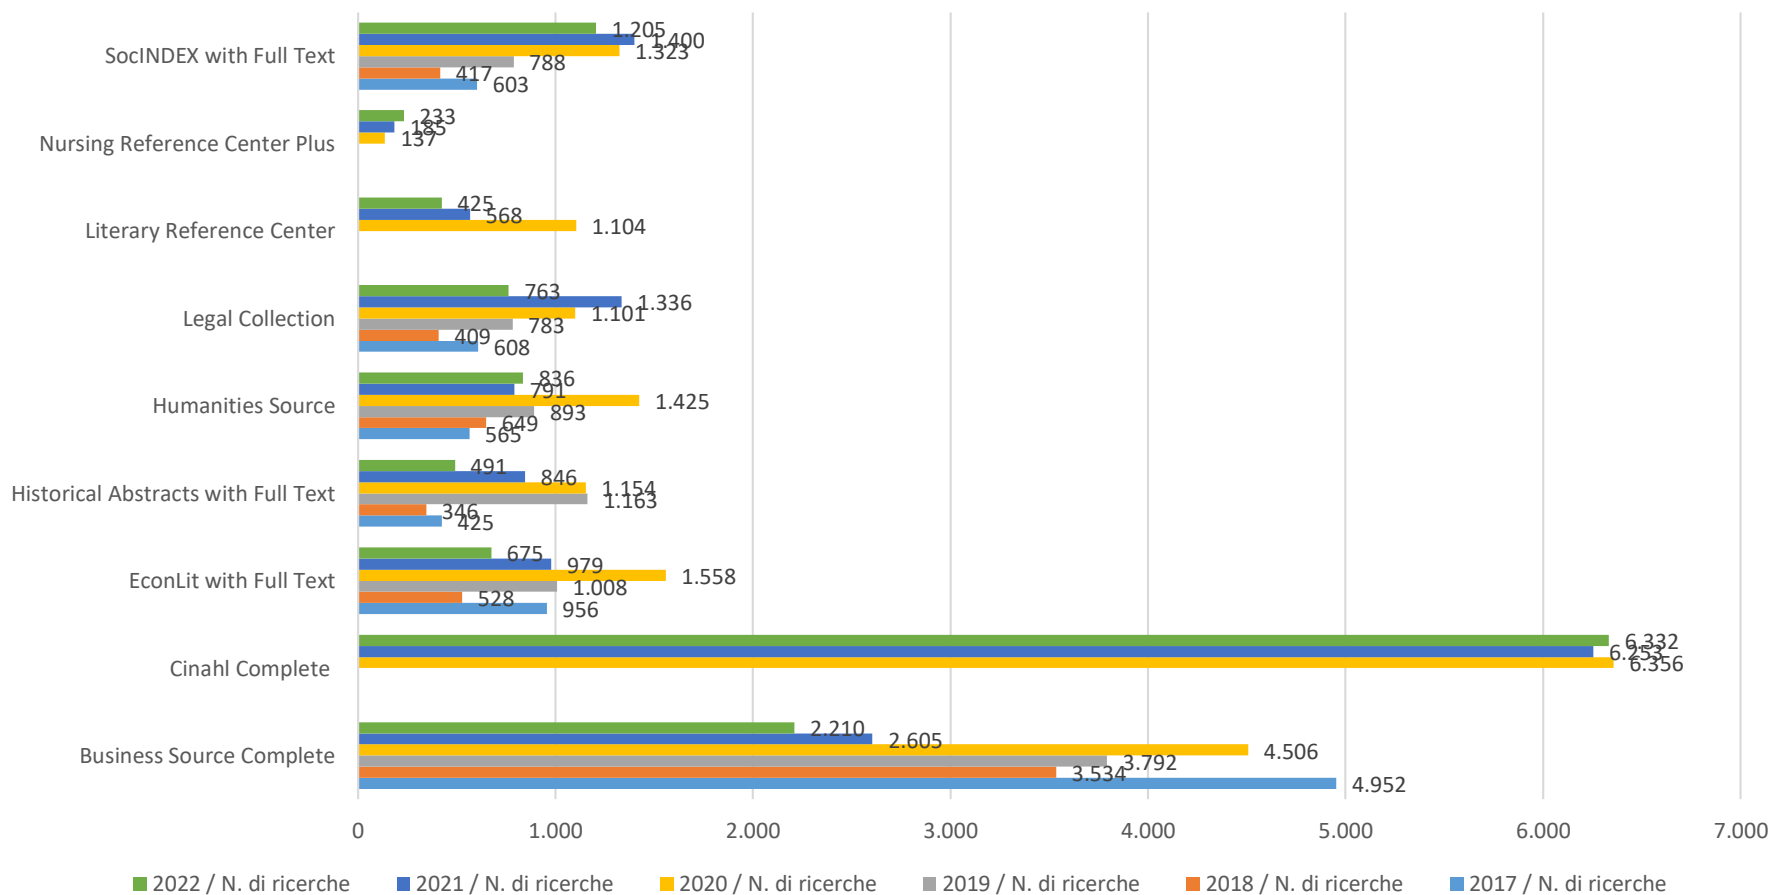

Utilizzo Risorse elettroniche 2017 - 2022

Banche dati (N. di ricerche)

Utilizzo Risorse elettroniche 2017 - 2022

Banche dati con full text / N. di ricerche)

Utilizzo Risorse elettroniche 2017 - 2022

Banche dati con full text (N. di download)

Utilizzo Risorse elettroniche 2017 - 2022

Riviste online (N. di download da 5.001 a 250.000)

Utilizzo Risorse elettroniche 2017 - 2022

Riviste online (N. di download da 1 a 5.000)