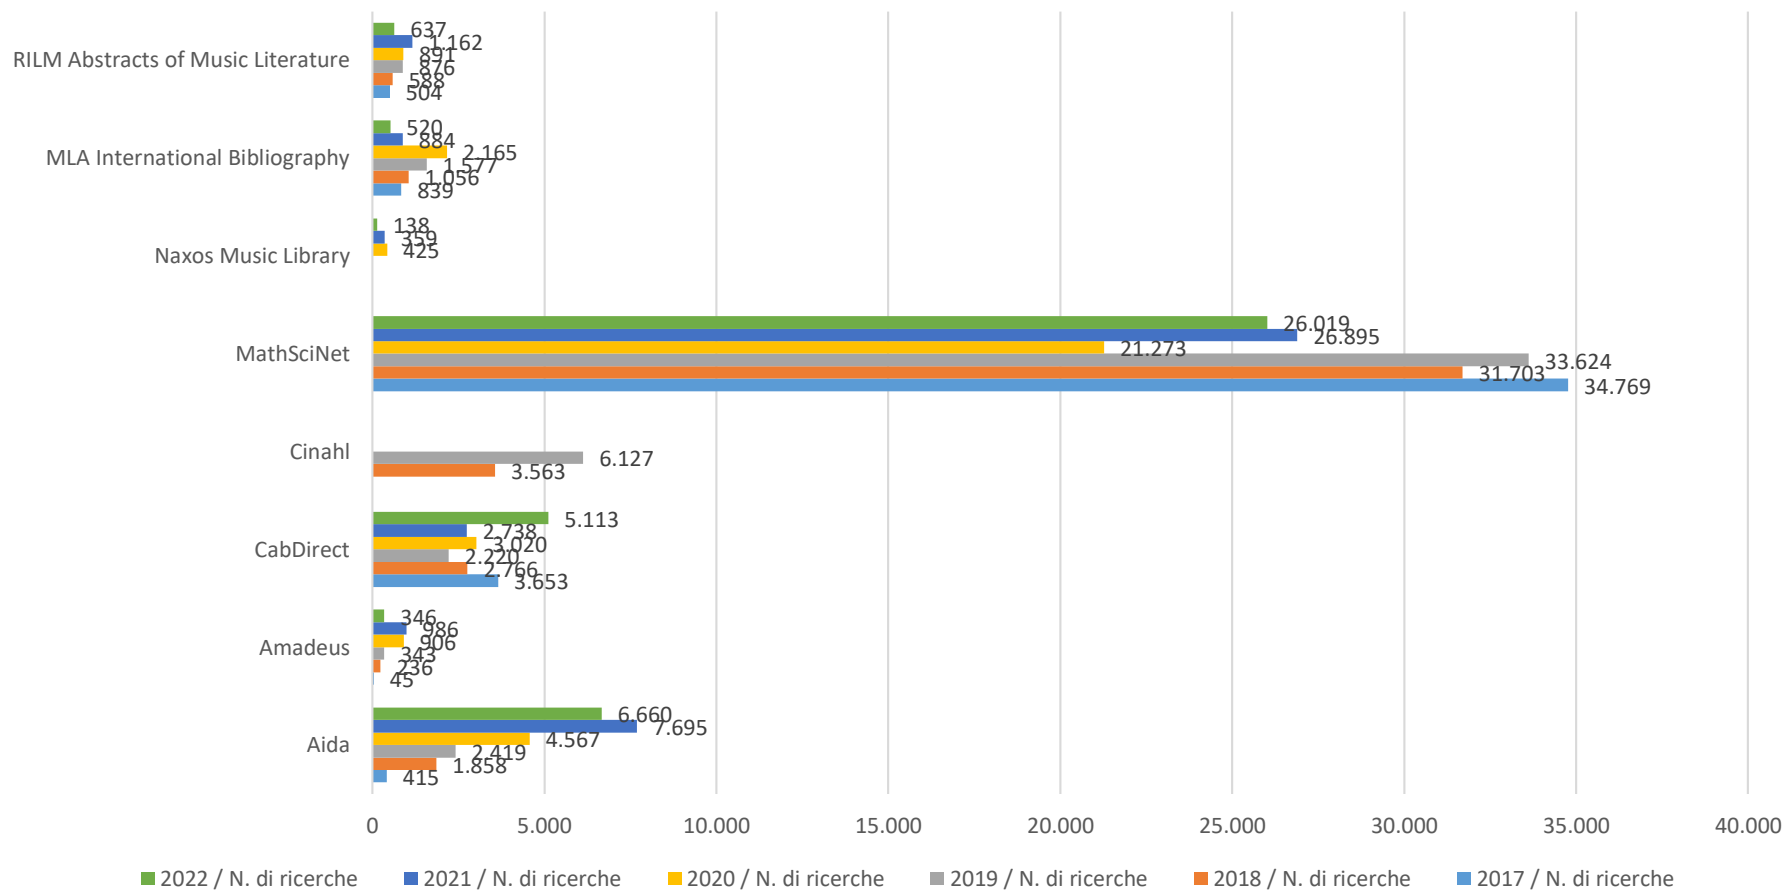

Utilizzo Risorse elettroniche 2017 - 2022

Banche dati (N. di ricerche)

Utilizzo Risorse elettroniche 2017 - 2022

Banche dati con full text / N. di ricerche)

Utilizzo Risorse elettroniche 2017 - 2022

Banche dati con full text (N. di download)

Utilizzo Risorse elettroniche 2017 - 2022

Riviste online (N. di download da 5.001 a 250.000)

Utilizzo Risorse elettroniche 2017 - 2022

Riviste online (N. di download da 1 a 5.000)